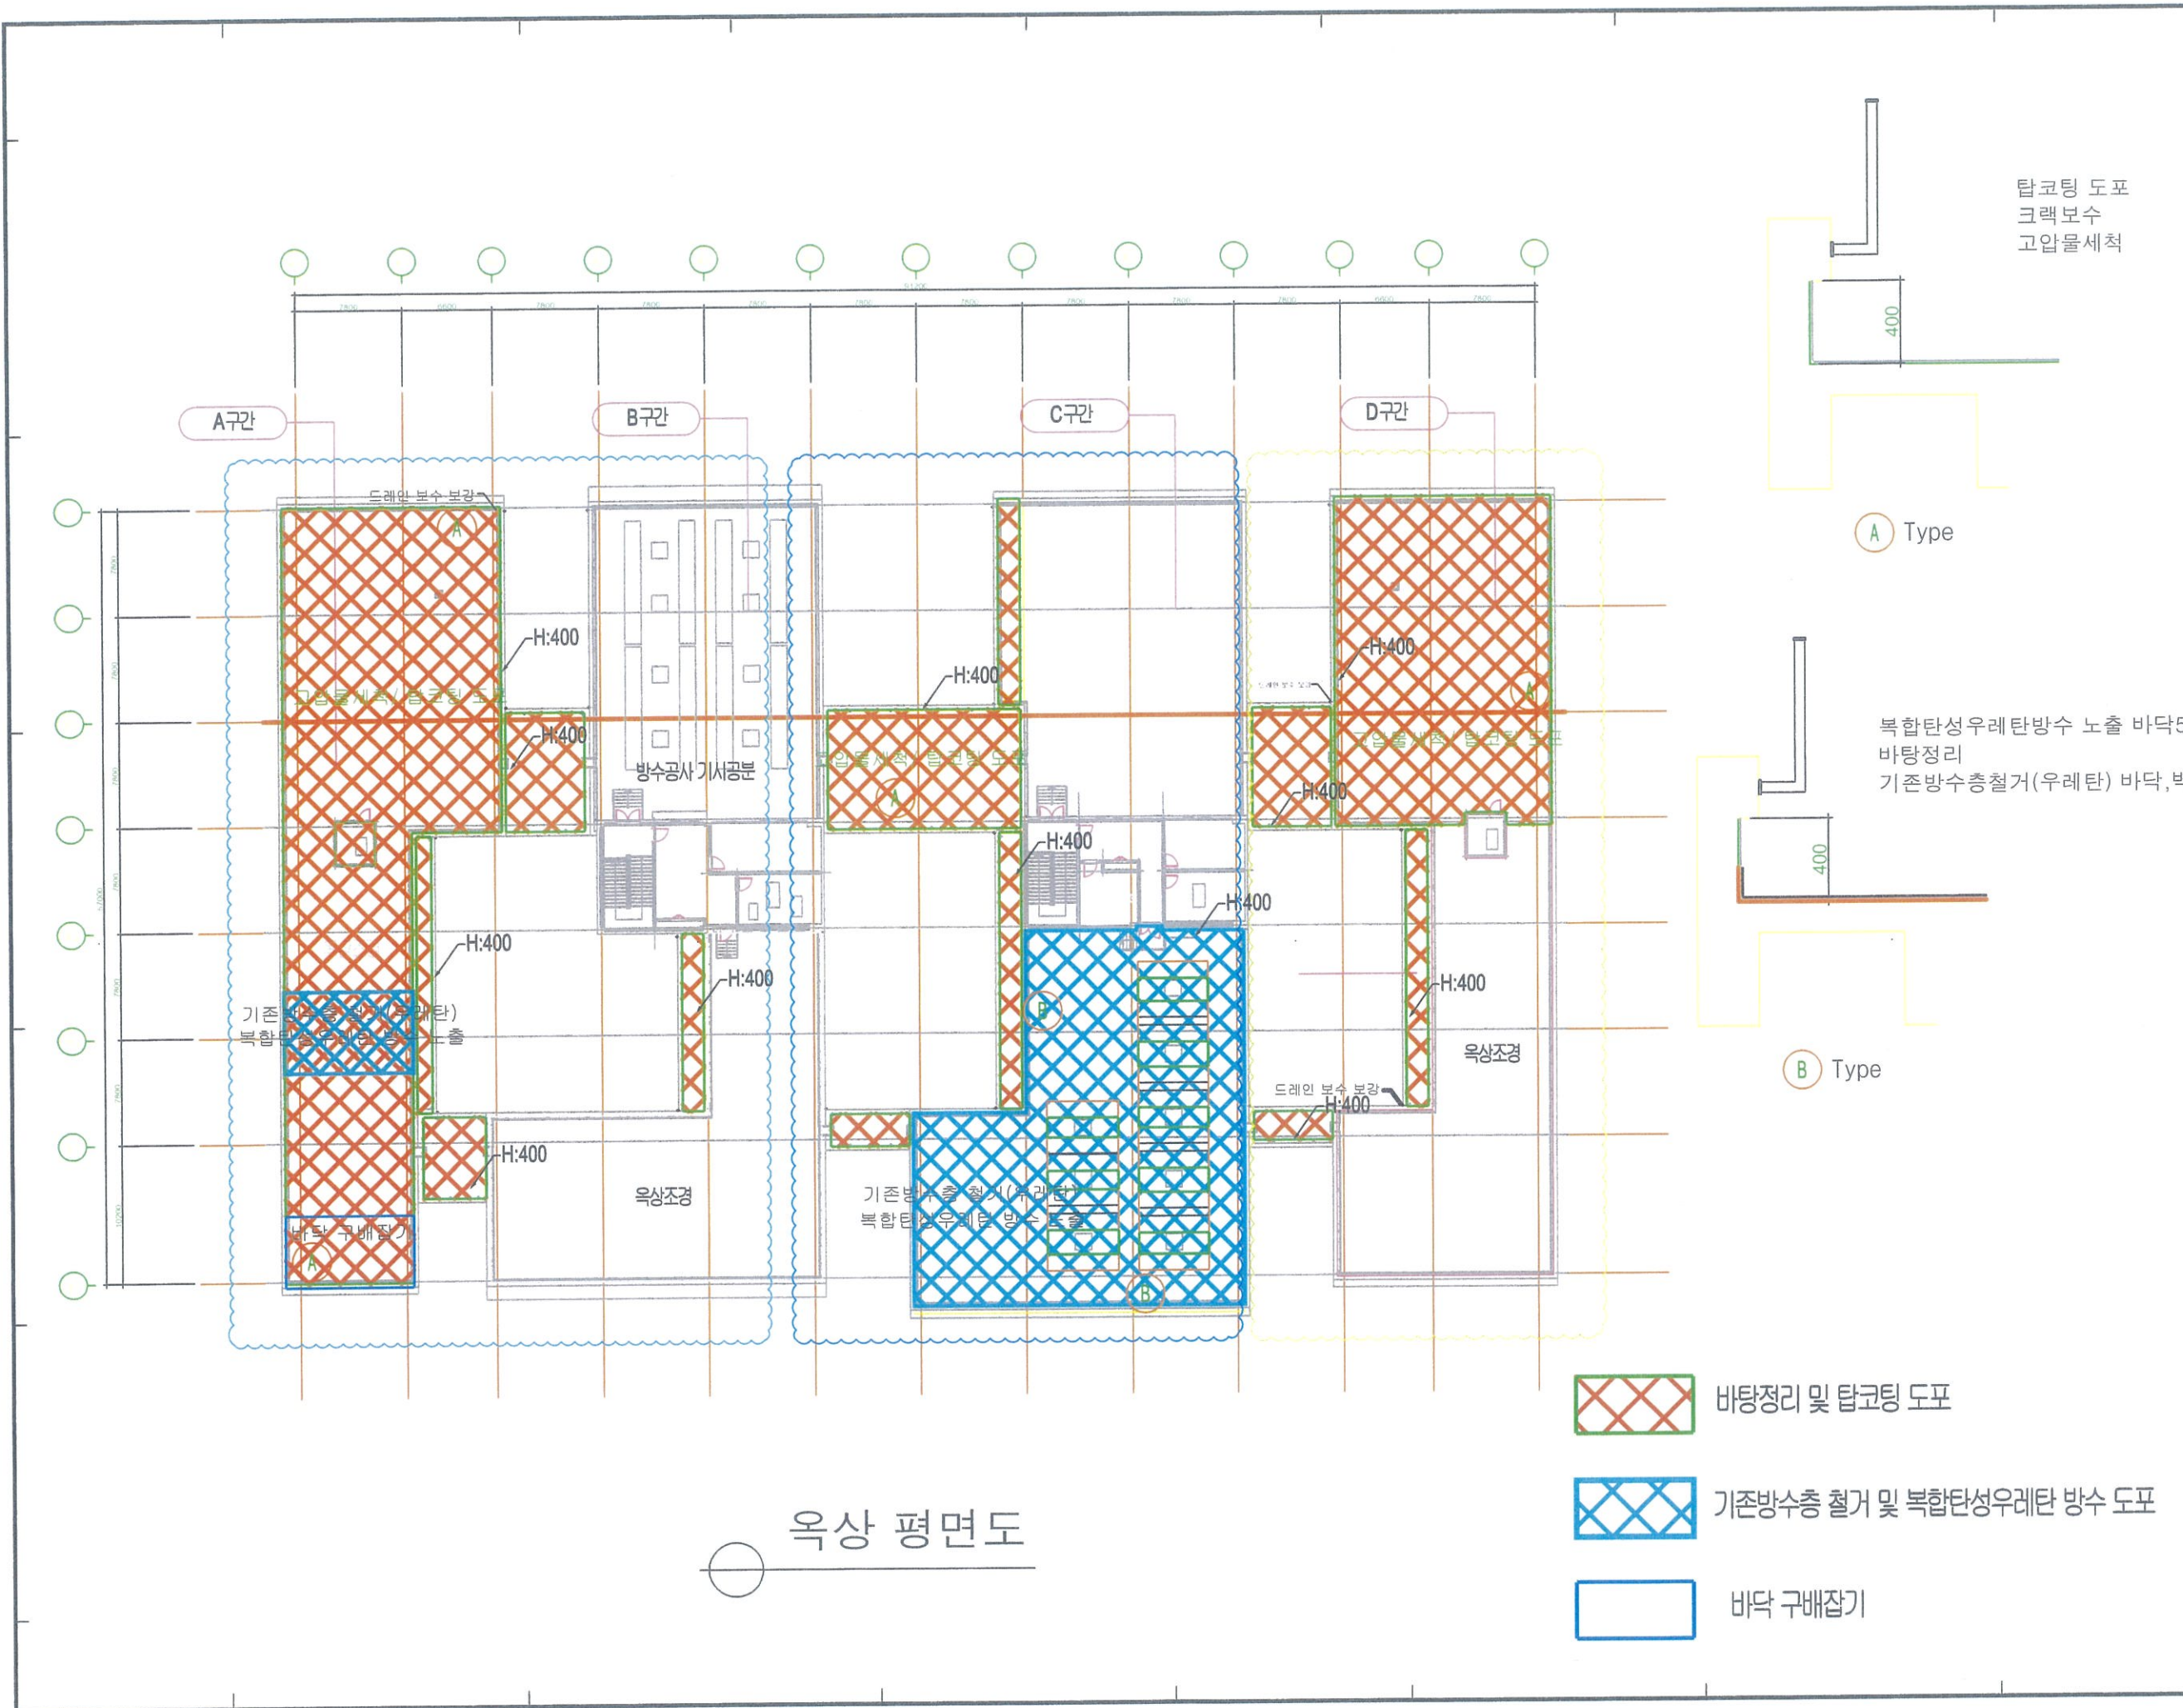

PROJECT  
제1공학관(301동) 외 12개동 옥상방수공사

변경 후

- 축척
- 도면명  
공학대학(39동)
- 분류기호
- 도면번호