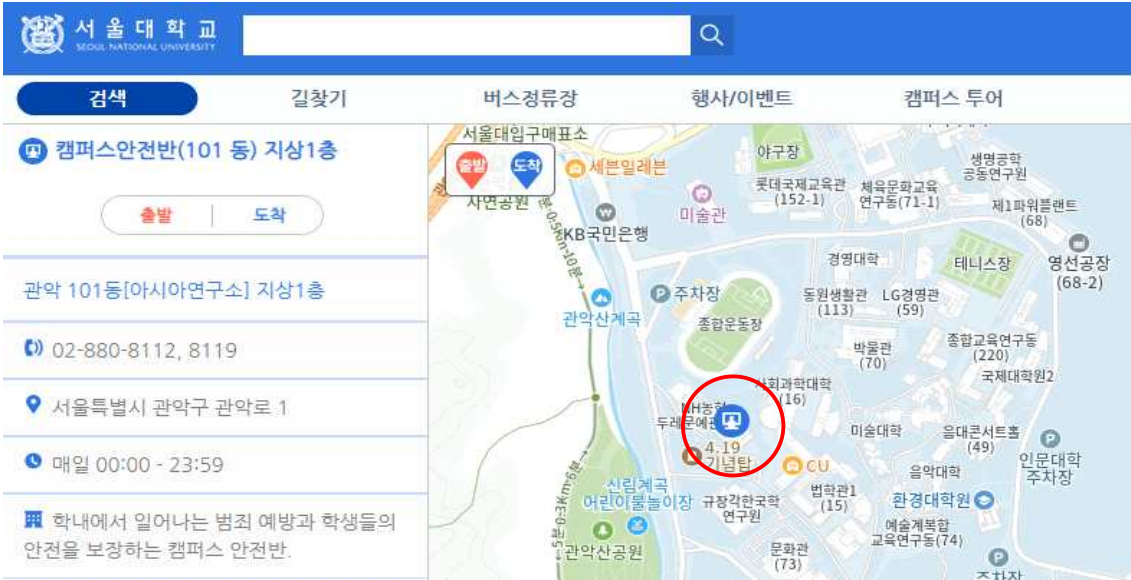

캠퍼스안전반(서울대학교 분실물센터) 위치 지도 안내

[캠퍼스안전반]

[서울대학교 분실물센터]

[캠퍼스안전반 이전 사진]