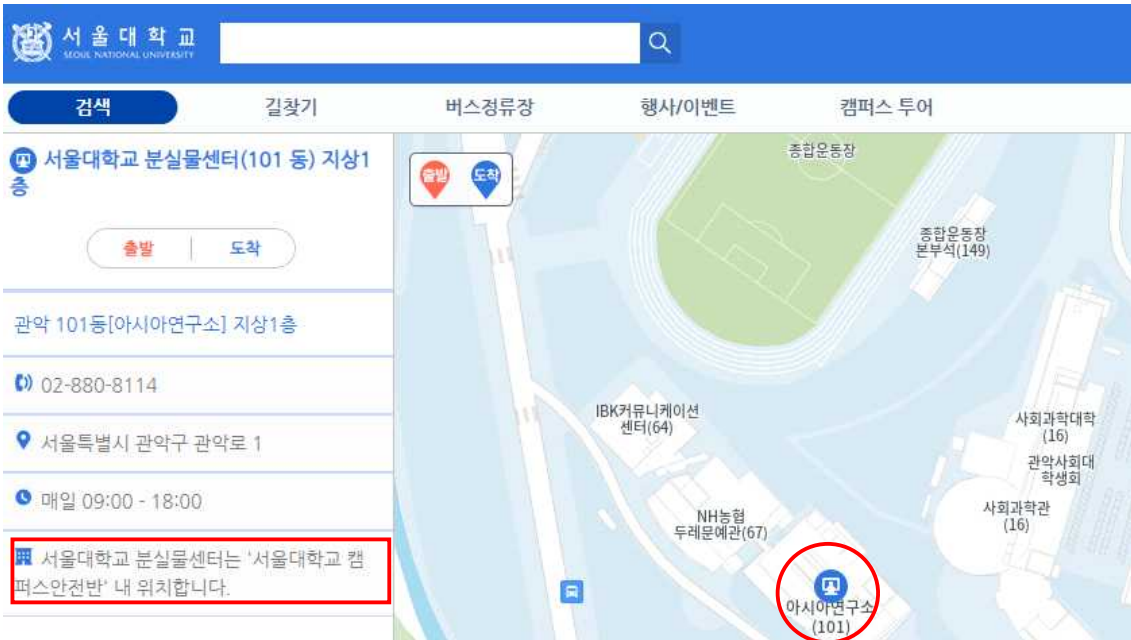

캠퍼스안전반(서울대학교 분실물센터) 위치 지도 안내

[캠퍼스안전반]

[서울대학교 분실물센터]

[캠퍼스안전반 이전 사진]