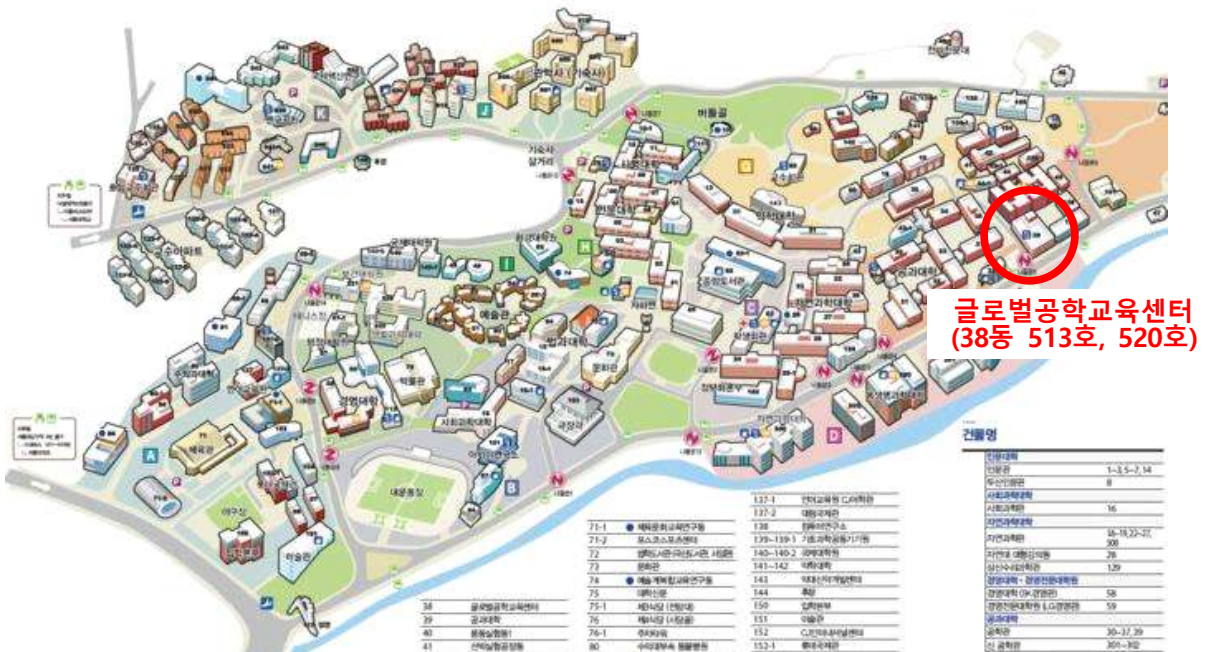

▶ 관악캠퍼스 교육 장소

1. 문화관 대강당(73동 113호)

2. 글로벌공학교육센터(38동 513호, 520호)

글로벌공학교육센터 찾아오시는 방법

 **자가용 이용시** : 서울대 정문에서 직진하여 나들문 5로 진입함

 **대중교통 이용시** : 지하철 2호선 서울대 입구역 또는 낙성대역 하차

서울대입구역 3번 출구

- 시내버스 5513번(공대입구 정류장 하차)
- 시내버스 5511번(신소재공동연구소 정류장 하차)

낙성대역 4번 출구

- 마을버스 02번(신소재공동연구소 정류장 하차)

 **셔틀버스 이용시** : 서울대 정문 교내 셔틀버스 탑승, 공대입구 정류장 하차

▶ 연건캠퍼스 교육 장소: **의과대** 본관 3층 대강당

의과대 본관 3층
대강당(안전환경교육장)