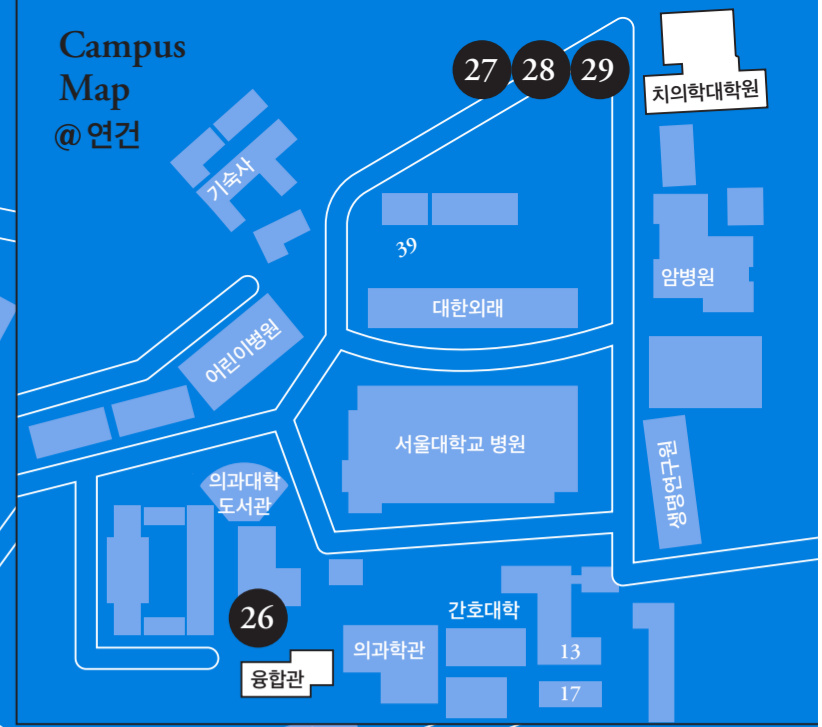

이제부터는 #spaceatartspace를 통해  
 '예술상 극사실'이라는 '다름'의  
 '공공'을 통해 '다름'을 '다름'으로

'다름'의 '다름'이 '다름'을 '다름'으로  
 '공공'을 '다름'으로 '다름'으로  
 '다름'을 '다름'으로 '다름'으로

'다름'을 '다름'으로 '다름'으로  
 '공공'을 '다름'으로 '다름'으로  
 '다름'을 '다름'으로 '다름'으로

SNU  
 @  
 Art  
 Space

Campus  
 Map  
 @관악

Campus  
 Map  
 @연건

주관  
 서울대학교 학생처, 인문대학,  
 미술대학, 음악대학, 중앙도서관

준비위원회  
 위원장  
 서은영 학생부처장  
 부위원장  
 미술대학 학생부학장 정의철 교수  
 위원  
 미술대학 허보훈, 박재성, 조인호 교수,  
 박수현, 김소연, 김정엽 조교  
 음악대학 김승근, 주희성, 김규연, 이지수 교수,  
 조형주 조교  
 인문대학 봉준수 교수, 구보미 조교  
 의과대학 박경문 교수  
 간호대학 윤주영 교수  
 치의학대학원 여인성 교수  
 학생처 학생지원과 전성규

2021  
 서울대학교  
 예술주간

10.25.  
 Mon —  
 10.29.  
 Fri

Art  
 Space  
 @  
 SNU

#snartspace

artspace.snu.ac.kr

Instagram  
 Facebook  
 Youtube

2021 서울대학교 예술주간 시간표

● 오프라인 프로그램 ● 온라인 프로그램 | 온라인 미술전시는 전시장의 촬영 및 편집을 거쳐 예술주간 이후 유튜브와 인스타그램에 업로드 됩니다.

미술전시

- 3 포츠서칭 200동 (농생대) 로비
- 4 동행 200동 (농생대) 로비
- 5 이끼 리듬 49동 (미대) 앞 석조계단
- 6 Move 50동 (미대) 1층
- 7 발화 50동 (미대) 1층
- 8 숨, '사랑 숨' 50동 (미대) 1층
- 9 Korean Tiger Series 50동 (미대) 1층
- 10 새들의 여행 50동 (미대) 1층
- 11 사람들 받아라, 기운! 50동, 51동 (미대) 건물 내외
- 12 Perfect Weather 51동 (미대) 1층
- 13 시간 #3 51동 (미대) 1층
- 14 두 여자 51동 (미대) 1층
- 15 Blind Summit 222동 (생과대) 1층 천기순출
- 16 공포 캠퍼스 3: 정평점 2동과 3동 (인문대) 사이 공간
- 17 원 신양인문학술정보관 (인문대) 앞
- 18 행복을 부르는 말의 초상 지하연 농업 지하열미술관
- 19 Nothing Happened. 지하연과 74동 사이
- 20 스킴의 순간들 중앙도서관 관정관 1층 출입구
- 21 하늘정원 중앙도서관 관정관 2층
- 22 허황된 고급스러운 중앙도서관 관정관 3층
- 23 장자, 기대어 노닐다 중앙도서관 관정관 관정갤러리
- 24 Motte 중앙도서관 관정관 옥상정원
- 25 캠퍼스의 봄 중앙도서관 본관외부계단및7동
- 26 비정형 융합관 (의대) 2층 패럴티라운지
- 27 연두색 기억 치의학대학원 본관 2층
- 28 Ordinary Square 치의학대학원 본관 2층
- 29 관평-하상 쉼터 치의학대학원 본관 2층