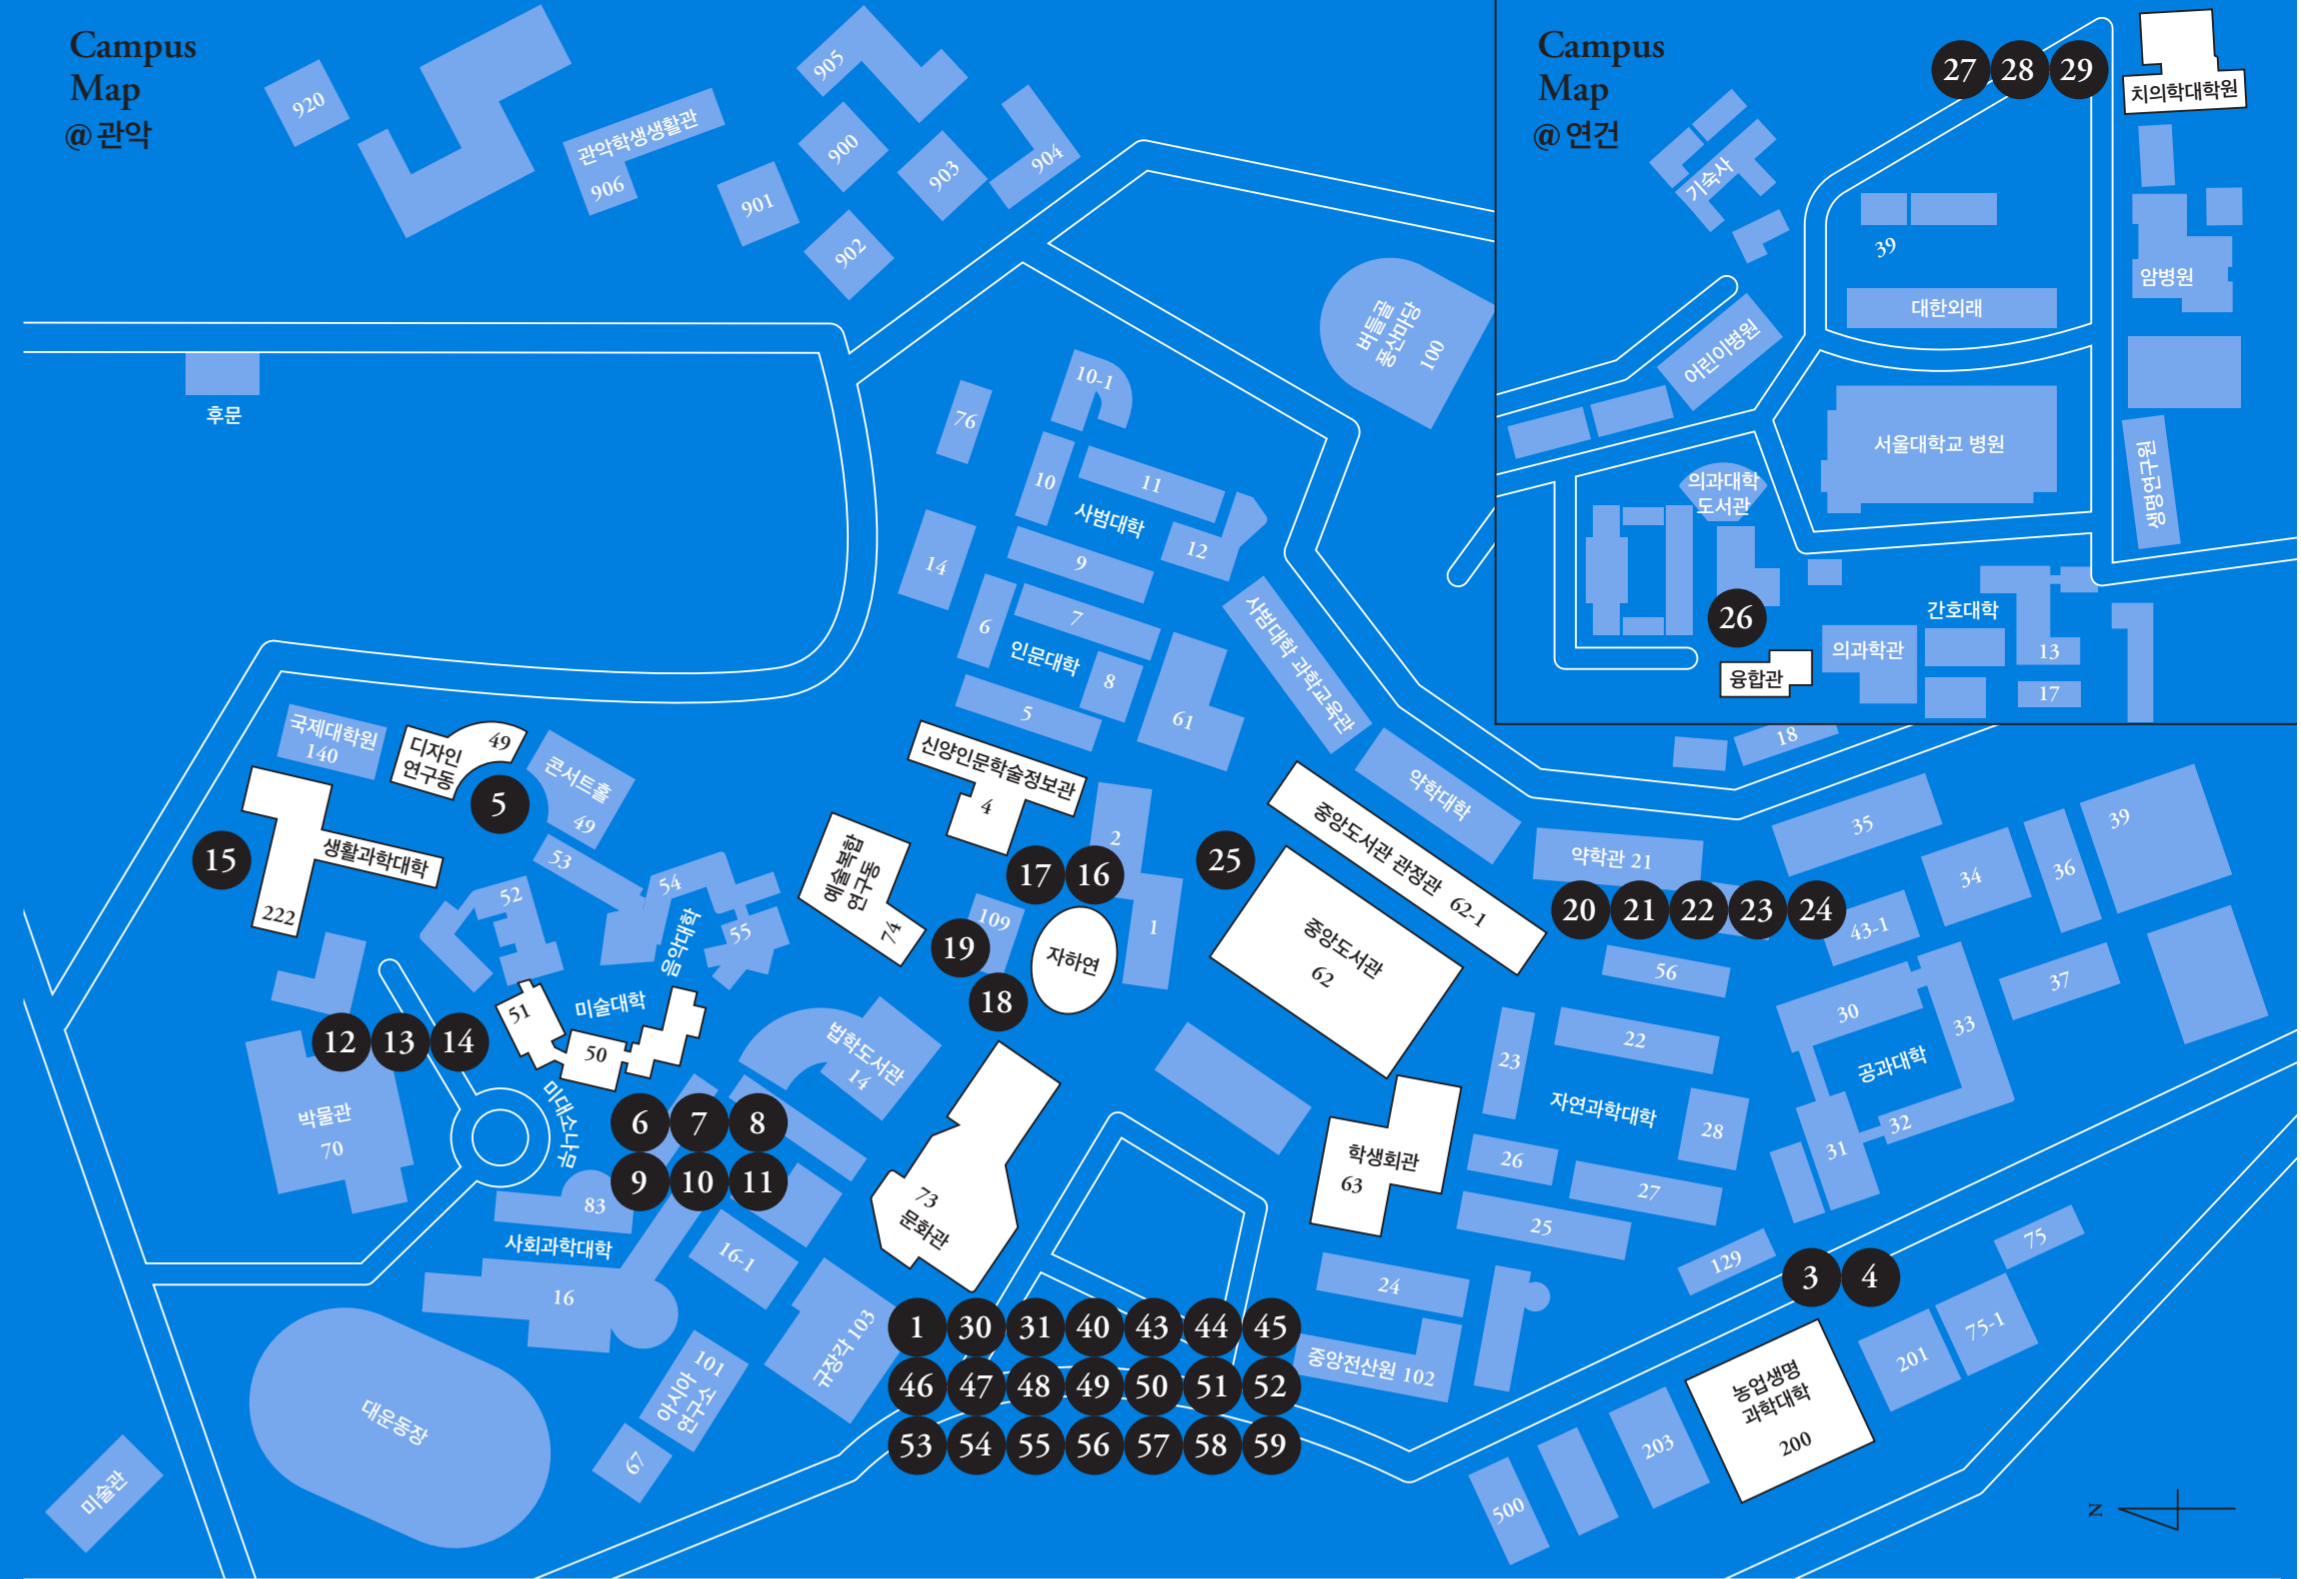

이제부터는 #spaceatartspace를 통해  
 '예술상 극사실'이라는 '다름'의  
 '공공'을 통해 '다름'을 '다름'으로

'다름'의 '다름'이 '다름'을 '다름'으로  
 '공공'을 '다름'으로 '다름'으로  
 '다름'을 '다름'으로 '다름'으로

'다름'을 '다름'으로 '다름'으로  
 '공공'을 '다름'으로 '다름'으로  
 '다름'을 '다름'으로 '다름'으로

SNU  
 @  
 Art  
 Space

Campus  
 Map  
 @관악

Campus  
 Map  
 @연건

주관  
 서울대학교 학생처, 인문대학,  
 미술대학, 음악대학, 중앙도서관

준비위원회  
 위원장  
 서은영 학생부처장  
 부위원장  
 미술대학 학생부학장 정의철 교수  
 위원  
 미술대학 허보훈, 박재성, 조인호 교수,  
 박수현, 김소연, 김정엽 조교  
 음악대학 김승근, 주희성, 김규연, 이지수 교수,  
 조형주 조교  
 인문대학 봉준수 교수, 구보미 조교  
 의과대학 박경문 교수  
 간호대학 윤주영 교수  
 치의학대학원 여인성 교수  
 학생처 학생지원과 전성규

2021  
 서울대학교  
 예술주간

10.25.  
 Mon —  
 10.29.  
 Fri

Art  
 Space  
 @  
 SNU

#snartspace

artspace.snu.ac.kr

Instagram  
 Facebook  
 Youtube

2021 서울대학교 예술주간 시간표

● 오프라인 프로그램 ● 온라인 프로그램 | 온라인 미술전시는 전시장의 촬영 및 편집을 거쳐 예술주간 이후 유튜브와 인스타그램에 업로드 됩니다.

미술전시

- 3 포츠서칭 200동 (농생대) 로비
- 4 동행 200동 (농생대) 로비
- 5 이끼 리듬 49동 (미대) 앞 석조계단
- 6 Move 50동 (미대) 1층
- 7 발화 50동 (미대) 1층
- 8 숨, '사랑 숨' 50동 (미대) 1층
- 9 Korean Tiger Series 50동 (미대) 1층
- 10 새들의 여행 50동 (미대) 1층
- 11 사람들 받아라, 기운! 50동, 51동 (미대) 건물 내외
- 12 Perfect Weather 51동 (미대) 1층
- 13 시간 #3 51동 (미대) 1층
- 14 두 여자 51동 (미대) 1층
- 15 Blind Summit 222동 (생과대) 1층 천기순출
- 16 공포 캠퍼스 3: 정평점 2동과 3동 (인문대) 사이 공간
- 17 원 신양인문학술정보관 (인문대) 앞
- 18 행복을 부르는 말의 초상 지하연 농업 지하열미술관
- 19 Nothing Happened. 지하연과 74동 사이
- 20 스킴의 순간들 중앙도서관 관정관 1층 출입구
- 21 하늘정원 중앙도서관 관정관 2층
- 22 허황된 고급스러운 중앙도서관 관정관 3층
- 23 장자, 기대어 노닐다 중앙도서관 관정관 관정갤러리
- 24 Motte 중앙도서관 관정관 옥상정원
- 25 캠퍼스의 봄 중앙도서관 본관외부계단및7동
- 26 비정형 융합관 (의대) 2층 패럴티라운지
- 27 연두색 기억 치의학대학원 본관 2층
- 28 Ordinary Square 치의학대학원 본관 2층
- 29 관평-하상 쉼터 치의학대학원 본관 2층