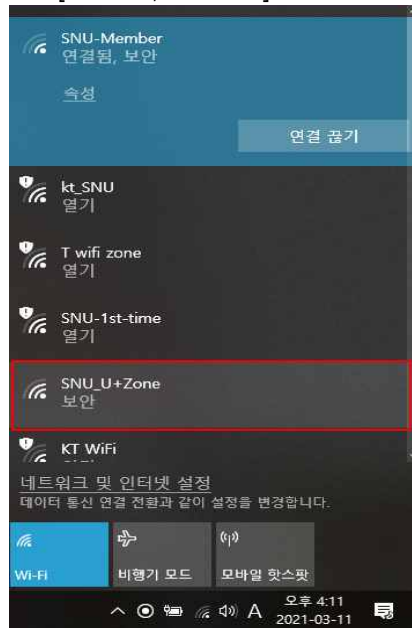

SNU_U+Zone 무선랜

- 문의 : LG U+ 1544-3633(연건캠퍼스 : 070-8290-0877), 정보화본부 880-8282

1. 무선랜이용목록(WiFi)에서

SNU_U+Zone 선택합니다.

[윈도우, 태블릿]

[스마트폰 및패드]

2. 암호에 **Iguplus100**을 입력하고
연결을 선택합니다.