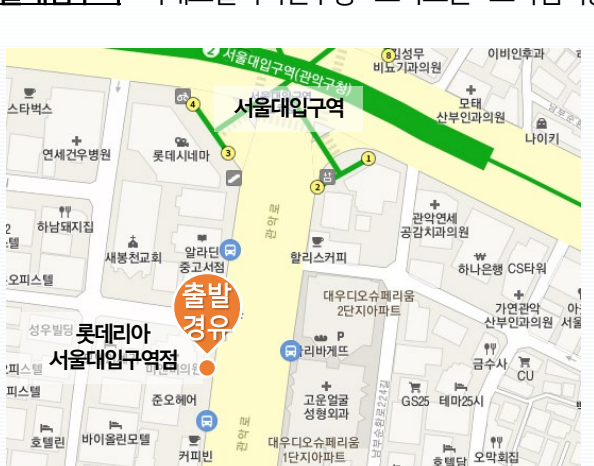

## 시흥캠퍼스 경유 및 도착

## 시흥캠퍼스 출발 및 경유

## 관악캠퍼스 경유 및 도착

## 관악캠퍼스 → 시흥캠퍼스 시간표

출발 시간 (월요일 - 금요일)			
07:40	10:10	14:30	17:00

□ 운행 소요시간은 50분 정도 예상되며, 교통상황에 따라 소요시간이 유동적일 수 있음을 알려드립니다.

□ 등교 시간대 편의 제공을 위하여 1회차(07:40)에서만 호암교수회관 및 서울대입구역을 경유합니다.

○ 1회차 : 07:40 출발  
(문화관 - 서울대정문 - 호암교수회관(가족생활동) - 서울대입구역 - 미래모빌리티연구동 - 스마트관 - 교육협력동)