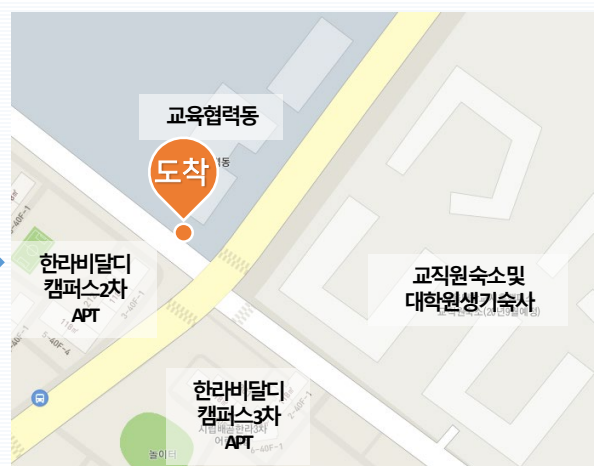

# 서울대학교 관악캠퍼스-시흥캠퍼스 간 셔틀버스 시범 운행

서울대학교 관악캠퍼스와 시흥캠퍼스를 연결하는 셔틀버스를 시범 운행합니다. 두 캠퍼스가 셔틀버스 운행으로 한결 가까워졌습니다. 많은 분들의 이용 바랍니다.

**운행 기간** 2020년 6월 8일 ~ 2020년 8월 31일  
※ 월~금요일 운행

**운행 구간** 관악캠퍼스 - 시흥캠퍼스

출발 / 경유 / 도착

**관악캠퍼스**  
서울대정문(경유),  
문화관(출발), 행정관(도착)

출발 / 경유 / 도착

**시흥캠퍼스**  
미래모빌리티연구동(경유), 스마트관(경유),  
교육협력동(출발, 도착)

## 관악캠퍼스 출발 및 경유

## 시흥캠퍼스 경유 및 도착