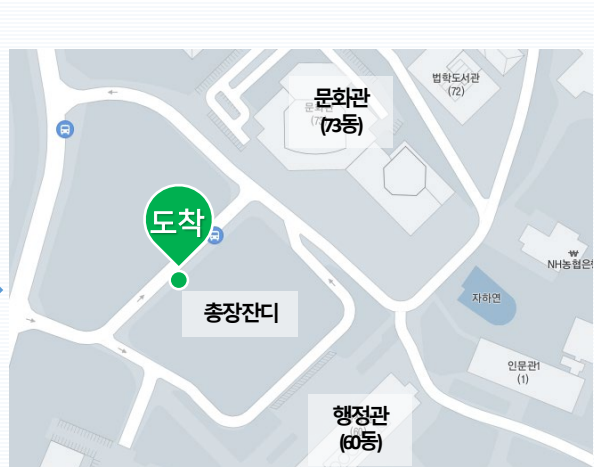

관악캠퍼스 경유 및 도착